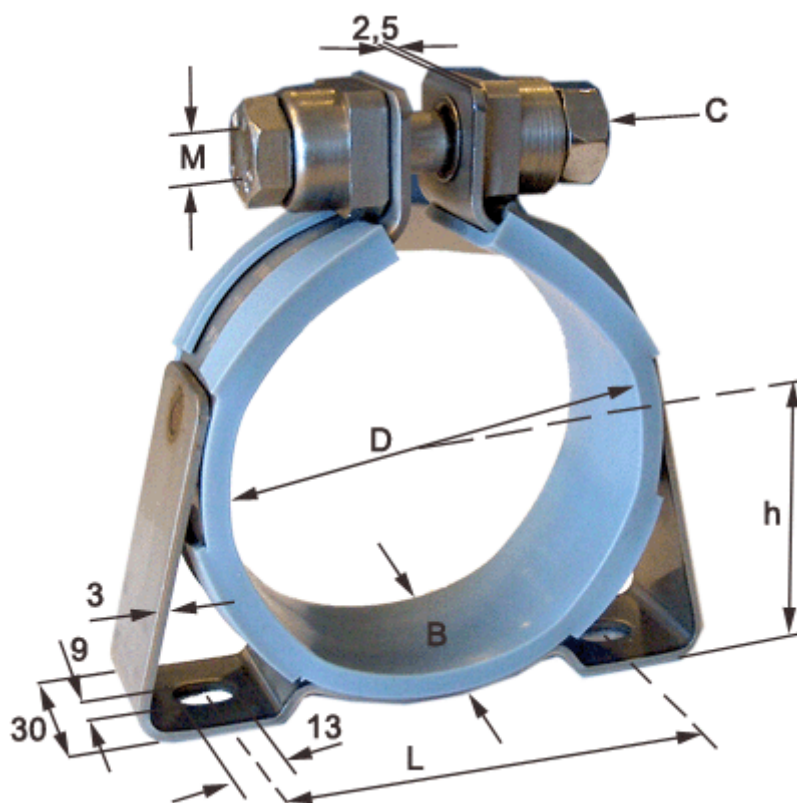

Varenummer: 021816011167

Beskrivelse: Norma holdebånd med konsol og gummi  
SPGU 6011. 167/30 SK

## Mål

Bredde B = 30

C (Skruetype) = SK skrue med sekskanthoved

Diameter D = 167

h = 92

L = 148